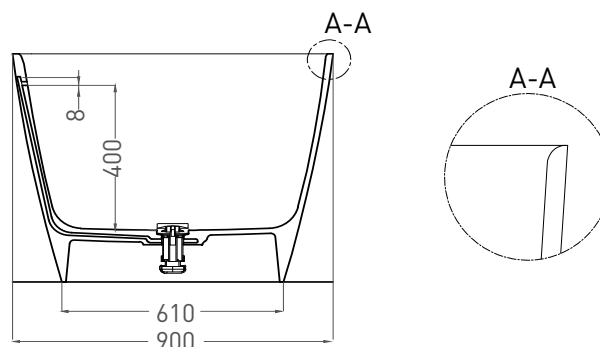

SOFIA 185x90

ОТДЕЛЬНОСТОЯЩАЯ ВАННА 102529M

Дизайн: Salini SRL

salini
L'ANIMA DELL'ACQUA

Размеры: 1850 x 900 x 605 мм

Вес нетто / брутто: 117 / 166 кг

Объём до перелива: 415 л

Глубина до перелива: 400 мм

Материал: S-Stone

Покрытие: матовое

Цвет: RAL / белый

Комплектация: интегрированный слив-перелив, сифон, донный клапан Click-clack в цвет изделия с логотипом Salini

Требуемый смеситель: напольный

Гарантия: 10 лет

Производство: Италия / Россия

* Расположение стандартного технологического отверстия на задней стенке. В базовую комплектацию не входит, заказывается отдельно.

Salini SRL

20122 Italia, Milano, Largo Ildefonso Schuster, 1

info@salini-srl.com

www.salini-srl.com

© Salini SRL - All rights reserved

Все права защищены. Несанкционированное копирование, публикация, полное или частичное воспроизведение запрещены.