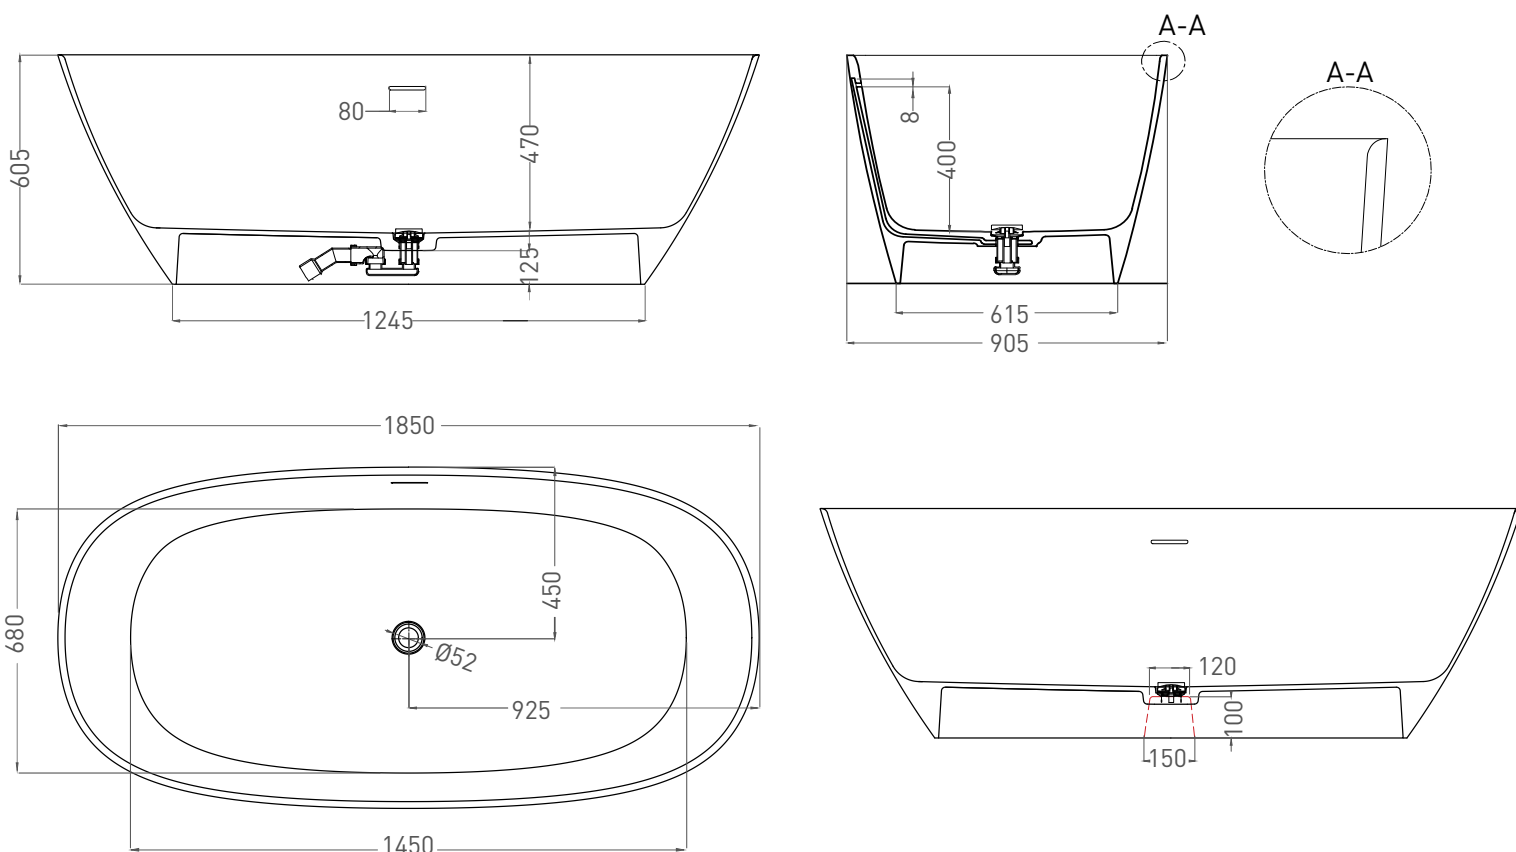

SOFIA 185x90

ОТДЕЛЬНОСТОЯЩАЯ ВАННА 102519G

Дизайн: Salini SRL

salini
L'ANIMA DELL'ACQUA

Размеры: 1850 x 905 x 605 мм

Вес нетто / брутто: 138 / 187 кг

Объём до перелива: 415 л

Глубина до перелива: 400 мм

Материал: S-Sense

Покрытие: глянцевое

Цвет: RAL / белый

Комплектация: интегрированный слив-перелив, сифон, донный клапан Click-clack в цвет изделия с логотипом Salini

Требуемый смеситель: напольный

Гарантия: 10 лет

Производство: Италия / Россия

* Расположение стандартного технологического отверстия на задней стенке. В базовую комплектацию не входит, заказывается отдельно.

Salini SRL

20122 Italia, Milano, Largo Ildefonso Schuster, 1

info@salini-srl.com

www.salini-srl.com

© Salini SRL - All rights reserved

Все права защищены. Несанкционированное копирование, публикация, полное или частичное воспроизведение запрещены.