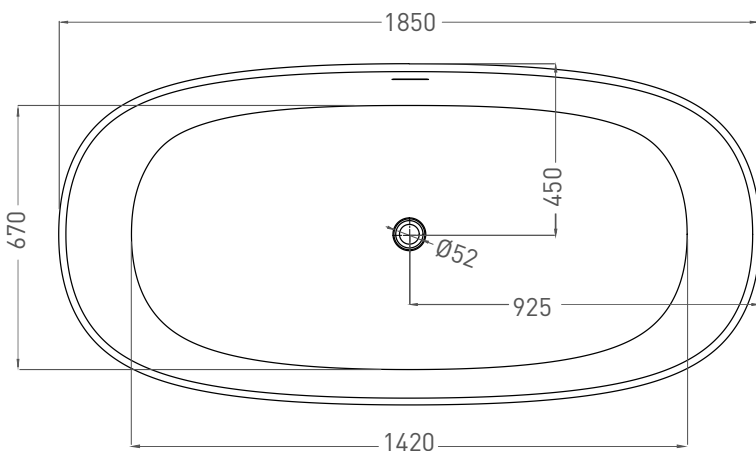

SOFIA 185x90

ОТДЕЛЬНОСТОЯЩАЯ ВАННА 102529M

Дизайн: Salini SRL

salini
L'ANIMA DELL'ACQUA

Размеры: 1850 x 900 x 605 мм

Вес нетто / брутто: 117 / 166 кг

Объём до перелива: 415 л

Глубина до перелива: 400 мм

Материал: S-Stone

Покрытие: матовое

Цвет: RAL / белый

Комплектация: интегрированный слив-перелив, сифон, донный клапан Click-clack в цвет изделия с логотипом Salini

Требуемый смеситель: напольный

Гарантия: 10 лет

Производство: Италия / Россия

* Расположение стандартного технологического отверстия на задней стенке. В базовую комплектацию не входит, заказывается отдельно.

Salini SRL

20122 Italia, Milano, Largo Ildefonso Schuster, 1

info@salini-srl.com

www.salini-srl.com

© Salini SRL - All rights reserved

Все права защищены. Несанкционированное копирование, публикация, полное или частичное воспроизведение запрещены.