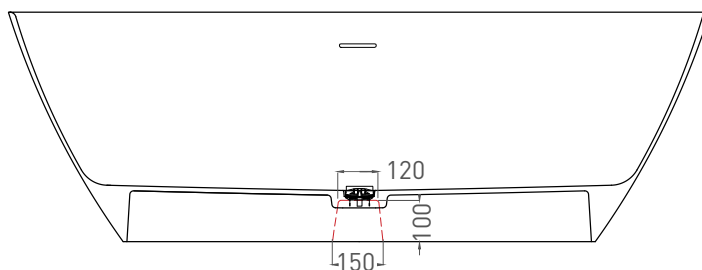

SOFIA 185x90

ОТДЕЛЬНОСТОЯЩАЯ ВАННА 102529M

Дизайн: Salini SRL

salini
L'ANIMA DELL'ACQUA

Размеры: 1850 x 900 x 605 мм

Вес нетто / брутто: 117 / 166 кг

Объём до перелива: 415 л

Глубина до перелива: 400 мм

Материал: S-Stone

Покрытие: матовое

Цвет: RAL / белый

Комплектация: интегрированный слив-перелив, сифон, донный клапан Click-clack в цвет изделия с логотипом Salini

Требуемый смеситель: напольный

Гарантия: 10 лет

Производство: Италия / Россия

* Расположение стандартного технологического отверстия на задней стенке. В базовую комплектацию не входит, заказывается отдельно.

Salini SRL

20122 Italia, Milano, Largo Ildefonso Schuster, 1

info@salini-srl.com

www.salini-srl.com

© Salini SRL - All rights reserved

Все права защищены. Несанкционированное копирование, публикация, полное или частичное воспроизведение запрещены.