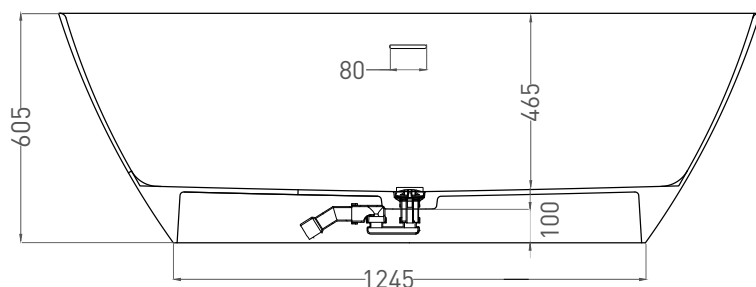

SOFIA 185x90

ОТДЕЛЬНОСТОЯЩАЯ ВАННА 102529M

Дизайн: Salini SRL

salini
L'ANIMA DELL'ACQUA

Размеры: 1850 x 900 x 605 мм

Вес нетто / брутто: 117 / 166 кг

Объём до перелива: 415 л

Глубина до перелива: 400 мм

Материал: S-Stone

Покрытие: матовое

Цвет: RAL / белый

Комплектация: интегрированный слив-перелив, сифон, донный клапан Click-clack в цвет изделия с логотипом Salini

Требуемый смеситель: напольный

Гарантия: 10 лет

Производство: Италия / Россия

* Расположение стандартного технологического отверстия на задней стенке. В базовую комплектацию не входит, заказывается отдельно.

Salini SRL

20122 Italia, Milano, Largo Ildefonso Schuster, 1

info@salini-srl.com

www.salini-srl.com

© Salini SRL - All rights reserved

Все права защищены. Несанкционированное копирование, публикация, полное или частичное воспроизведение запрещены.